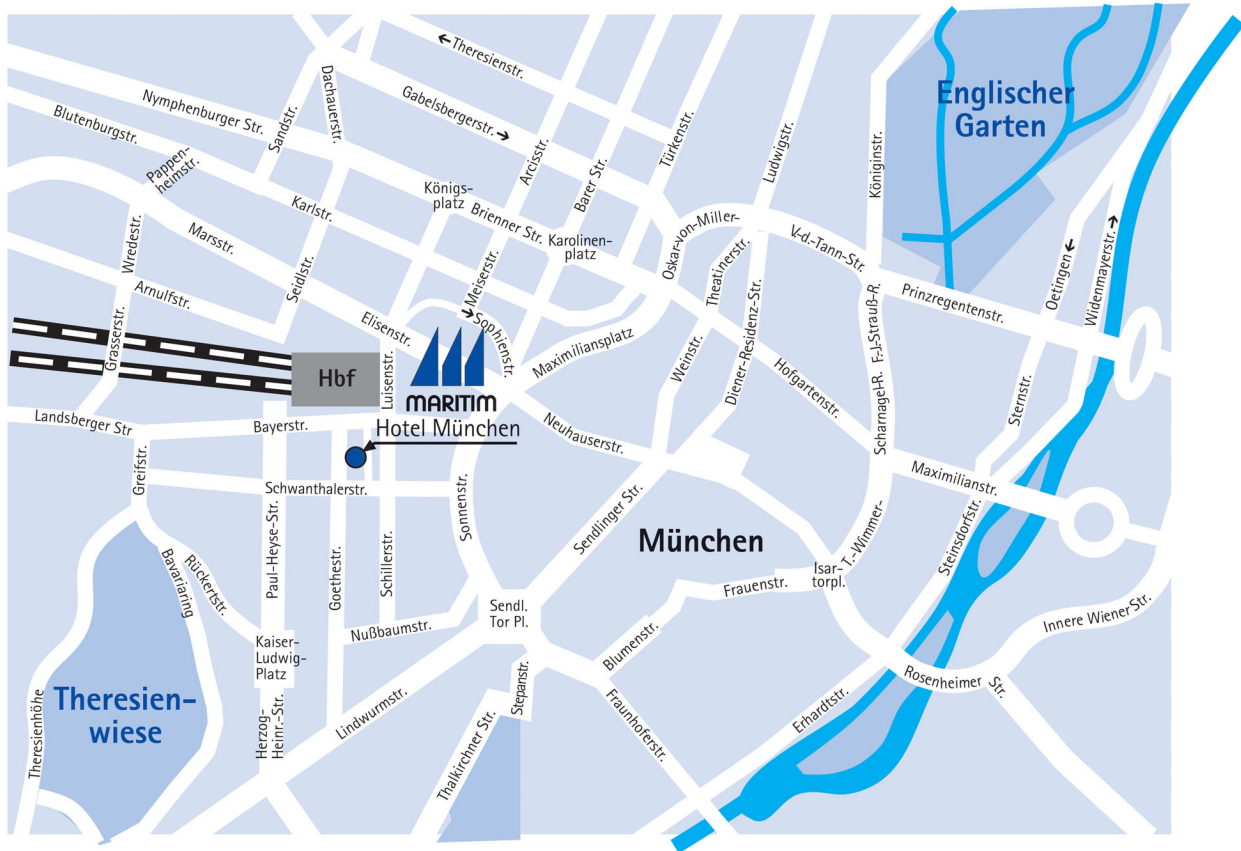

Englischer Garten

München

Hbf
MARITIM
Hotel München

Theresienwiese

Theresienhöhe

Nymphenburger Str.

Gabelsberger Str.

Blutenburgstr.

Pappenheimstr.

Dachauerstr.

Theresienstr.

Wredestr.

Marsstr.

Karlstr.

Königsplatz

Briener Str.

Karolinensplatz

Oskar-von-Miller-Str.

Ludwigstr.

Königinstr.

V.d.-Tann-Str.

Prinzregentenstr.

Oettingen

Widenmayerstr.

Elisenstr.

Meiserstr.

Maximiliansplatz

Weinstr.

Theaterstr.

Diener-Residenz-Str.

Hofgartenstr.

Schamagel-Platz

F.-J.-Strauß-Platz

Sternstr.

Landsberger Str.

Bayerstr.

Luisenstr.

Hotel München

Neuhauserstr.

Sendinger Str.

Frauenstr.

Isartorpl.

Stenslorfstr.

Maximilianstr.

Innere Wiener Str.

Greifstr.

Schwanthalerstr.

Sonnenstr.

Rückertstr.

Bavarianring

Paul-Heyse-Str.

Goethestr.

Schillerstr.

Nußbaumstr.

Sendl. Tor Pl.

Blumenstr.

Fraunhoferstr.

Kaiser-Ludwig-Platz

Herzog-Heinr.-Str.

Lindwurmstr.

Thalkirchner Str.

Stepanstr.

Ephardtstr.

Rosenheimer Str.