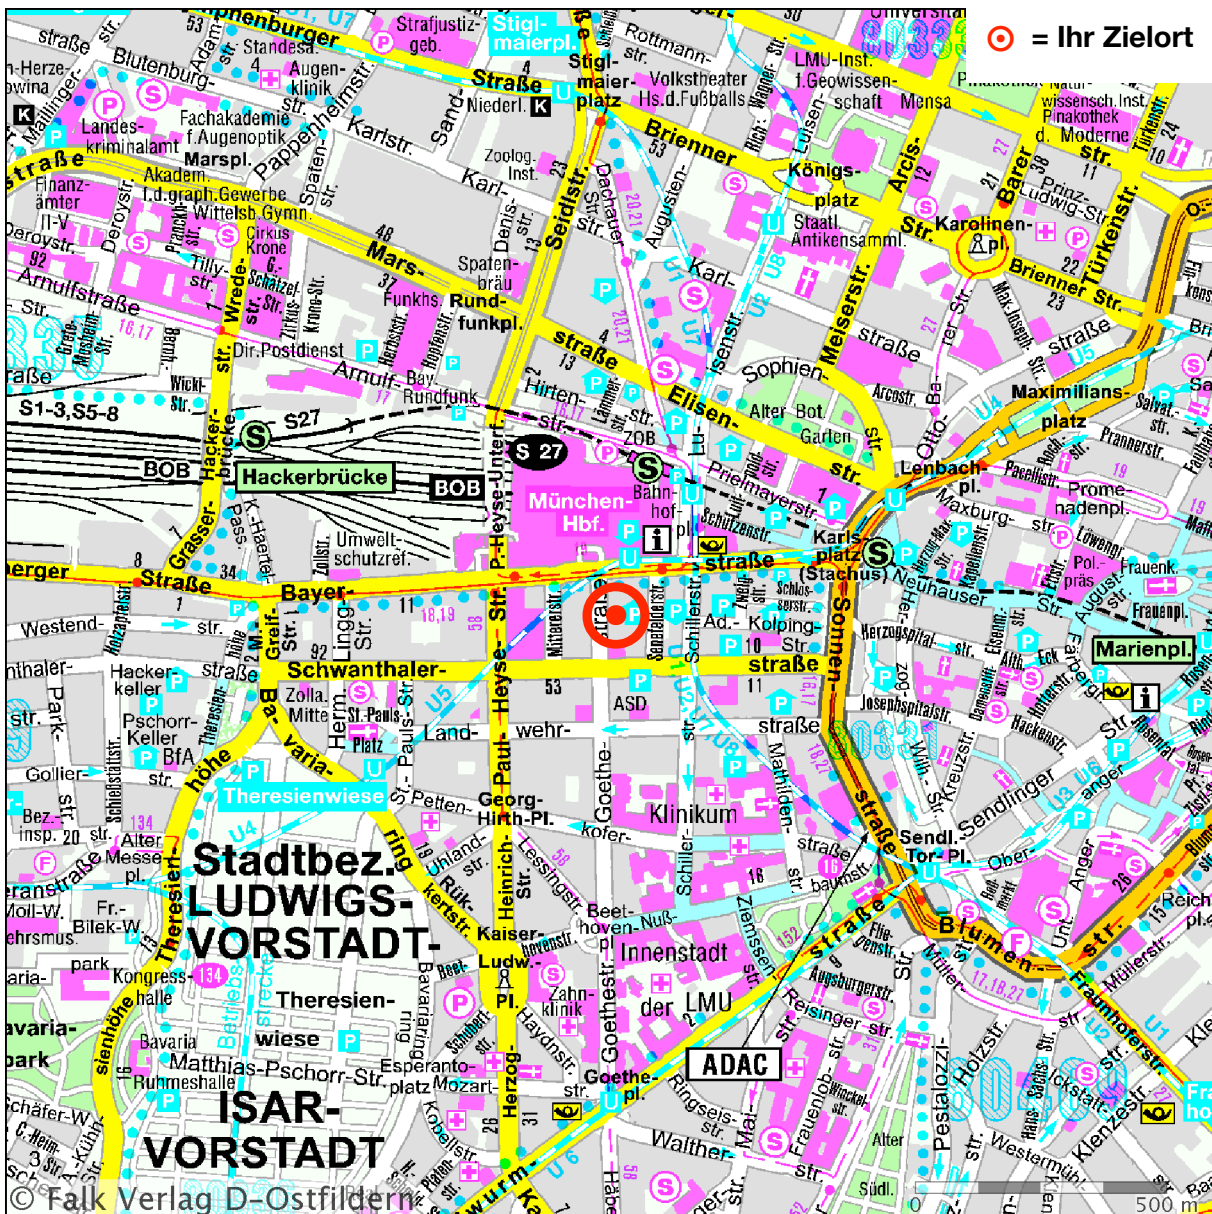

HAUS DER TECHNIK

Außeninstitut der RWTH Aachen
Kooperationspartner der Universitäten Duisburg-Essen
Münster - Bonn - Braunschweig

MARITIM Hotel München

Goethestraße 7

80336 München

Deutschland

Telefon +49 (0) 89-5 25 35-0

Fax +49 (0) 88-5 25 35-900

E-Mail info.mun@maritim.de